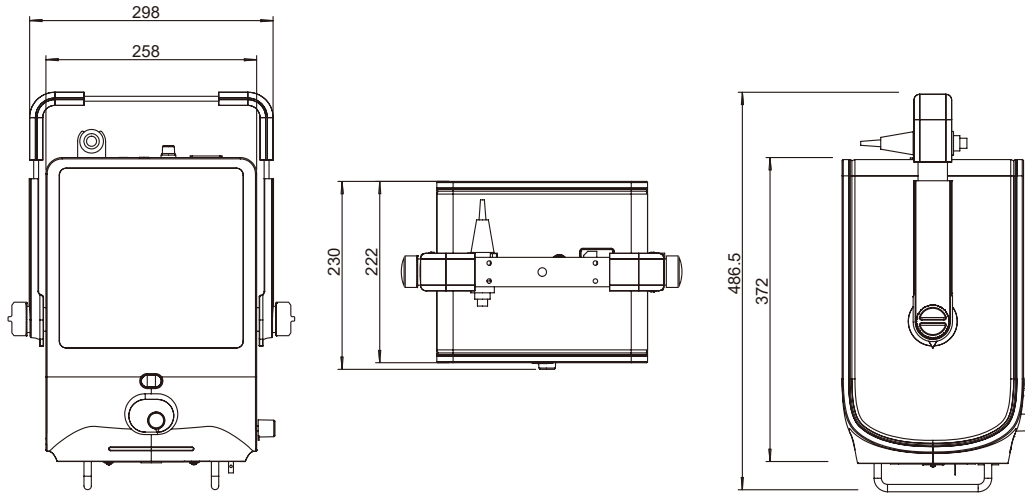

## Specifications

<b>Max Output Power</b>		<b>5 kW</b>
<b>Power Supply</b>		<b>AC 220V / 110V ± 10% 50 / 60 Hz</b>
<b>kV Range</b>		<b>40-125</b>
<b>MA's Range</b>		<b>1-100mAs</b>
<b>mA</b>		<b>10 - 100</b>
<b>Communication Mode</b>		<b>RS232/Bluetooth</b>
<b>SID Measurement</b>		<b>Ultrasonic</b>
<b>Light Source On Time</b>		<b>30 seconds</b>
<b>X ray Tube</b>	<b>Focal Spot</b>	<b>.6/1.8mm</b>
	<b>Target Angle</b>	<b>15 degree</b>
	<b>Small Focal Spot Power (kW)</b>	<b>1.27</b>
	<b>Large Focal Spot Power (kW)</b>	<b>5.3</b>
	<b>Inherent Filtration (mm Al @ 75 kV)</b>	<b>Min.0.65</b>
	<b>Anode Heat Storage (kJ)</b>	<b>30</b>
<b>Weight</b>		<b>35 lbs</b>